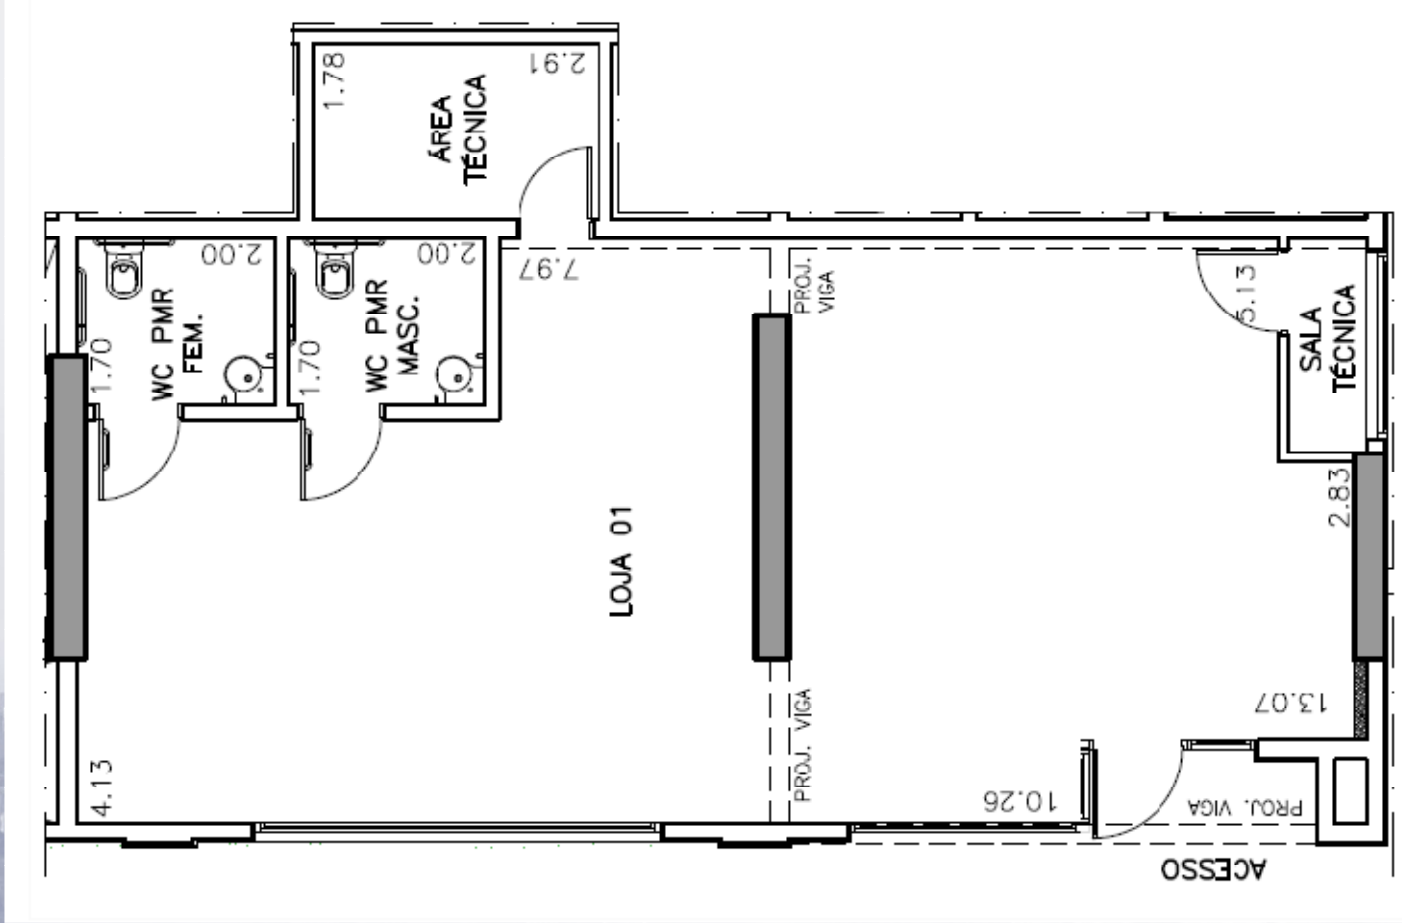

High Mooca - Rua Madre de Deus

HIGH | MOOCA

High Mooca - Rua Madre de Deus

Mooca

HIGH | MOOCA

Loja 1
Metragem: 91,77m²

Loja 2
Metragem: 18m²

High Mooca - Rua Madre de Deus

Mooca

HIGH | MOOCA

High Mooca - Rua Madre de Deus - Loja 1 - 91,17m²

High Mooca - Rua Madre de Deus - Loja 2 - 18,00m²