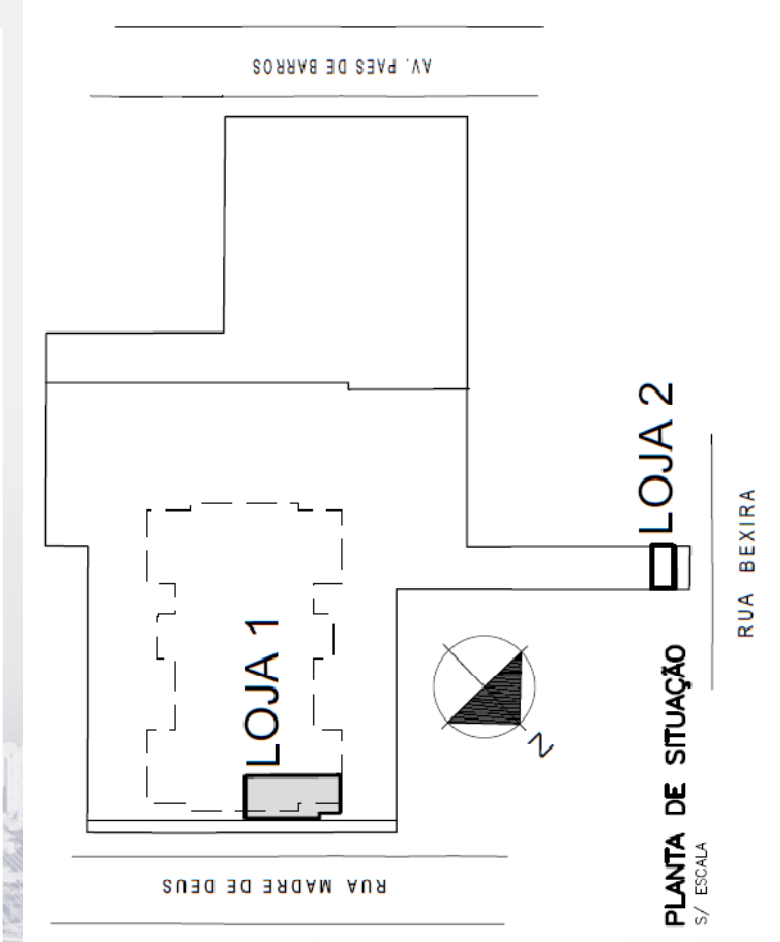

High Mooca - Rua Madre de Deus

HIGH | MOOCA

High Mooca - Rua Madre de Deus

Mooca

HIGH | MOOCA

Loja 1
Metragem: 91,77m²

Loja 2
Metragem: 18m²

High Mooca - Rua Madre de Deus

Mooca

HIGH | MOOCA

High Mooca - Rua Madre de Deus - Loja 1 - 91,17m²

High Mooca - Rua Madre de Deus - Loja 2 - 18,00m²