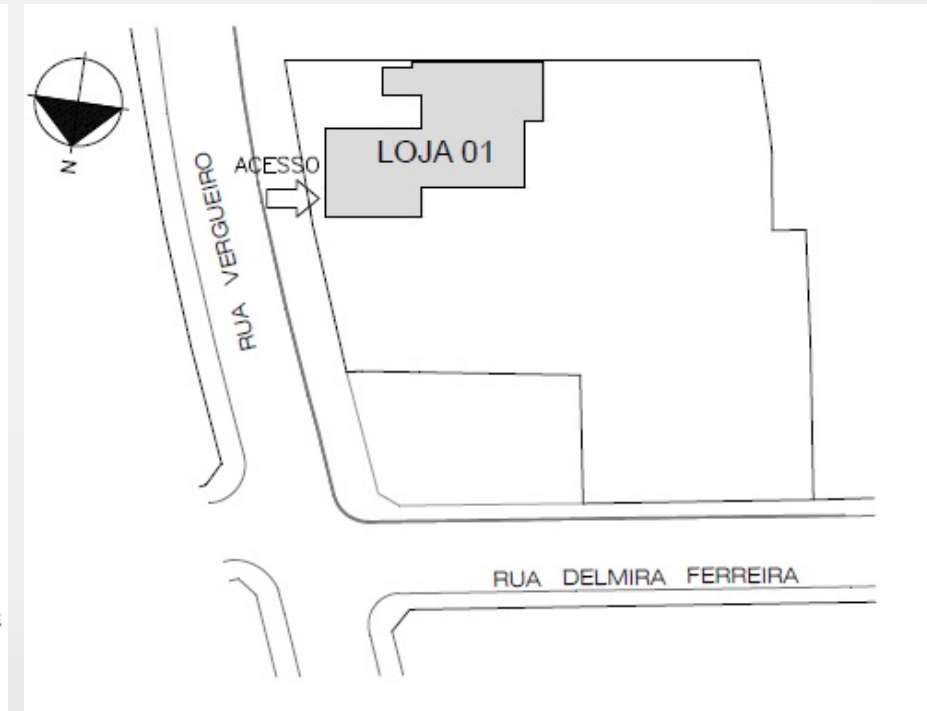

# Merit Santa Cruz – Rua Vergueiro, 6350

**Loja 1**  
**Metragem: 394,72m<sup>2</sup>**

**Loja 2**  
**Metragem: 276,03m<sup>2</sup>**

**Loja 3**  
**Metragem: 20,40m<sup>2</sup>**  
**Vendida**

# Loja 1 – Rua Vergueiro, 6350 – 394,72m<sup>2</sup>

# Loja 2 – Rua Vergueiro, 6350 – 276,03m<sup>2</sup>