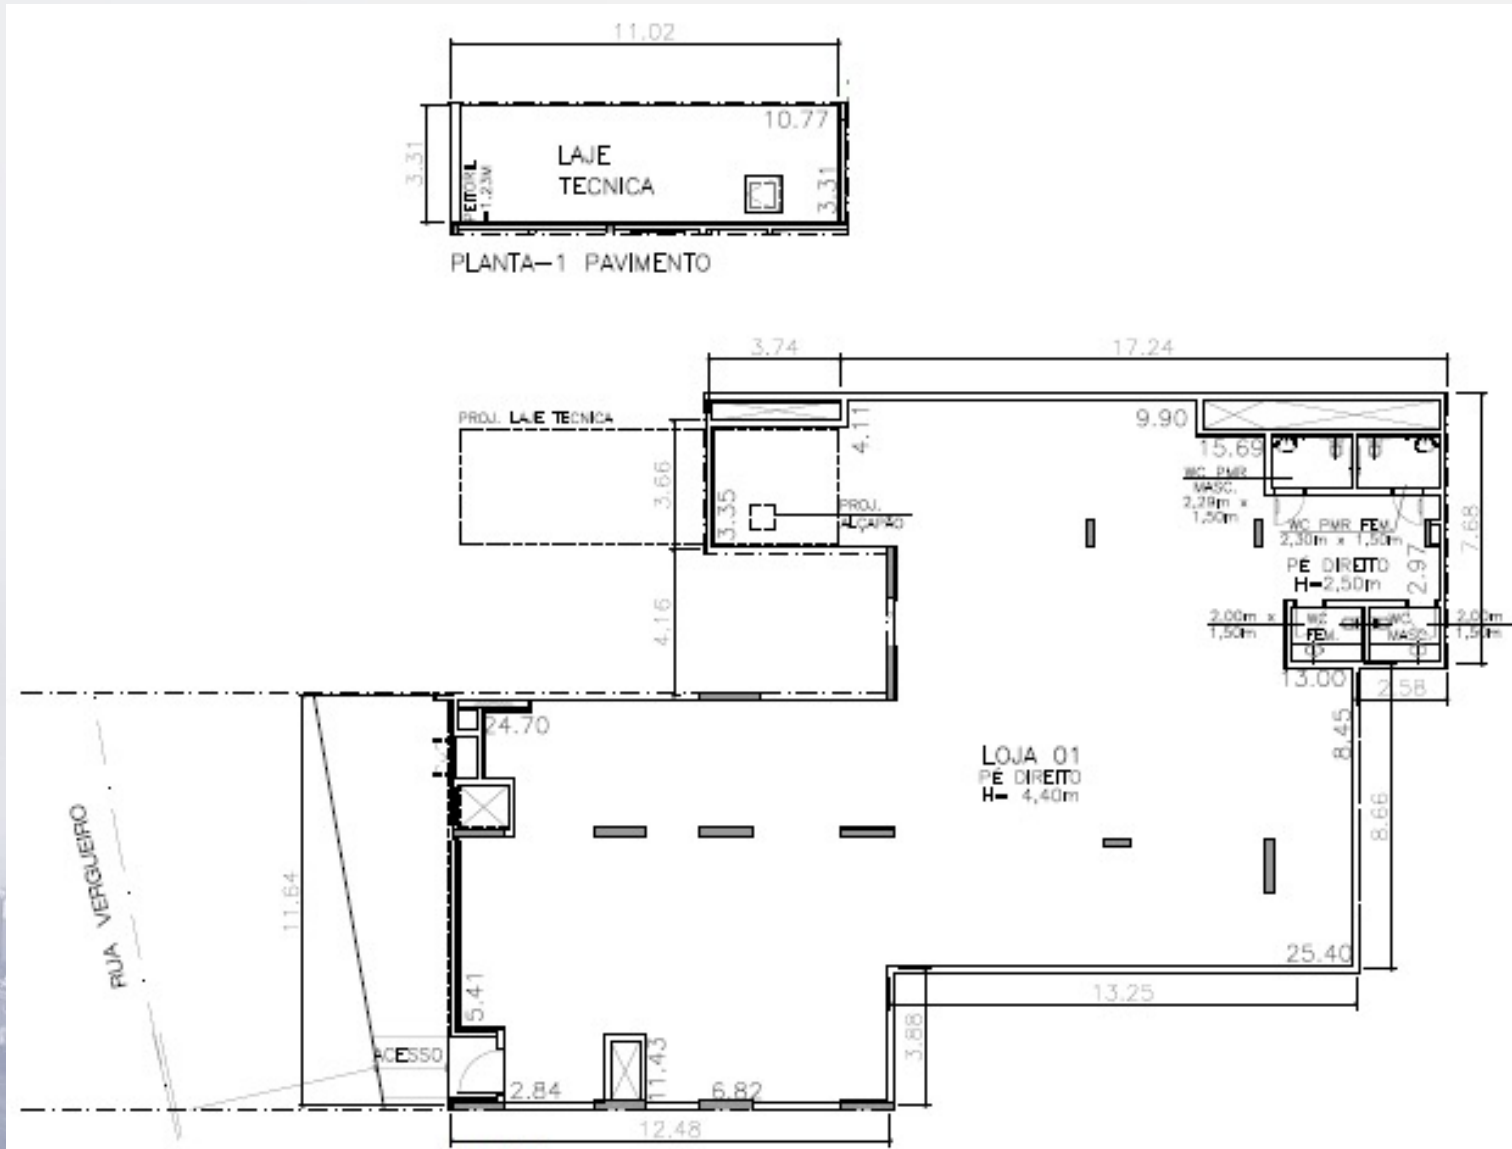

# Merit Santa Cruz – Rua Vergueiro, 6350

**Loja 1**  
**Metragem: 394,72m<sup>2</sup>**

**Loja 2**  
**Metragem: 276,03m<sup>2</sup>**

**Loja 3**  
**Metragem: 20,40m<sup>2</sup>**  
**Vendida**

# Loja 1 – Rua Vergueiro, 6350 – 394,72m<sup>2</sup>

# Loja 2 – Rua Vergueiro, 6350 – 276,03m<sup>2</sup>